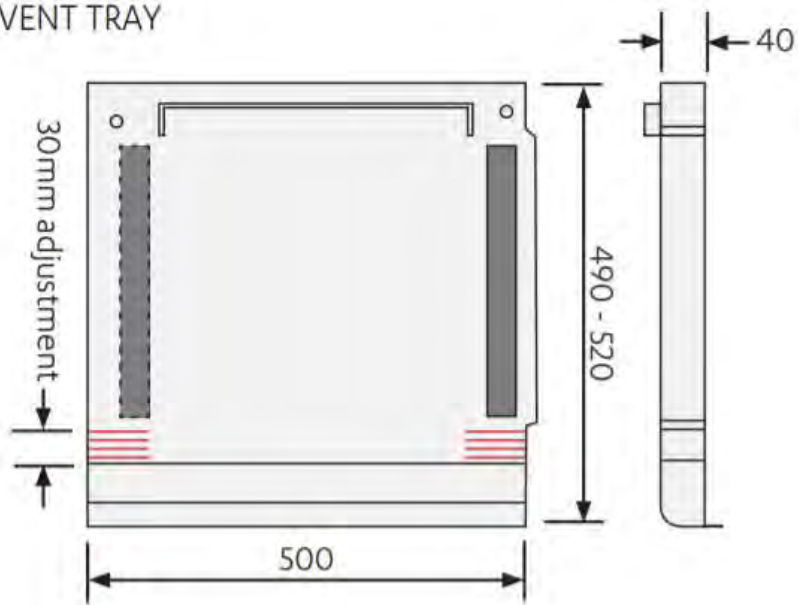

VENT TRAY

Contacteer ons vandaag

www.waterlogic.nl
+31 (0)88 165 3000
support@culligan.nl