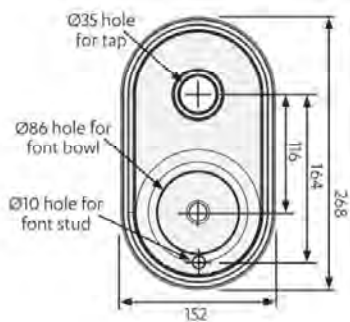

POWERED BY
G5
TECHNOLOGY

Het daadwerkelijke product kan enigszins variëren, afhankelijk van de functionaliteit.
De getoonde afbeelding is slechts een weergave.

Productomschrijving

Capaciteit, gewicht & afmetingen

Wateropties	Kokend Koud Bruisend
Capaciteit kokend water	160 kopjes/uur
Capaciteit koud water	175 kopjes/uur
Capaciteit bruisend water	175 kopjes/uur
Afmeting unit (B x D x H)	500mm x 490-520mm x 373mm)
Gewicht Netto-Bruto	39kg / 47kg

Tapkraan

Model	HydroTap Classic Plus
Afwerking	Bright Chrome
Installatie afmeting gat	35mm
Rotatie	Vast
Land van herkomst	Australië

Inbouwunit

Fabrieksinstelling temperatuur kokend water	98°C
Fabrieksinstelling temperatuur koud water	3-5°C
Filtratie	0.2 Micron Filter Cartridge
Debiet kokend water	4L/min
Wateraansluiting	Standaard waterleiding
Koelgas	R290
Materiaal reservoir	Roestvrij staal
Land van herkomst	Australië

Classic Plus

Classic Plus + extension

Integrated font

Raised Font

Classic Plus on Raised font

Classic Plus on Classic font

Installatie inbouwunit

Vrije ruimte nodig voor inbouwunit