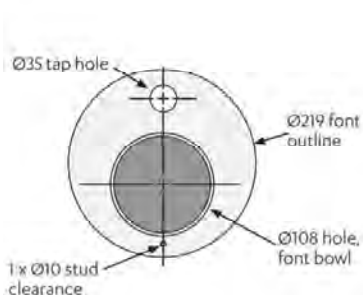

Classic Plus on Raised font

Integrated font