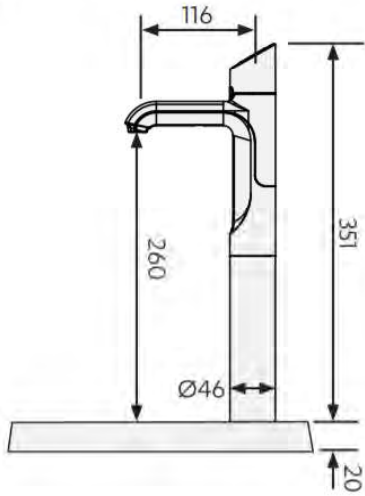

Classic Plus on Raised font