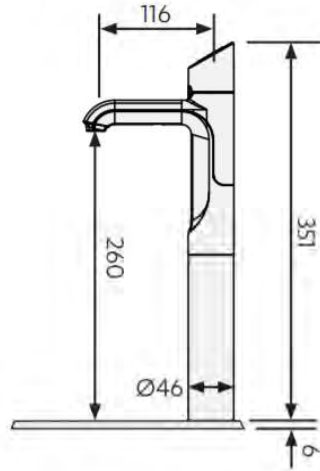

Classic Plus on Classic font