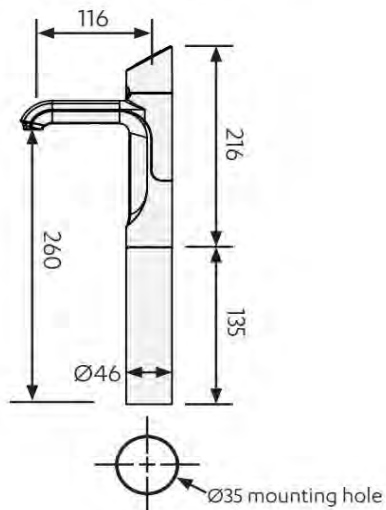

Classic Plus + extension