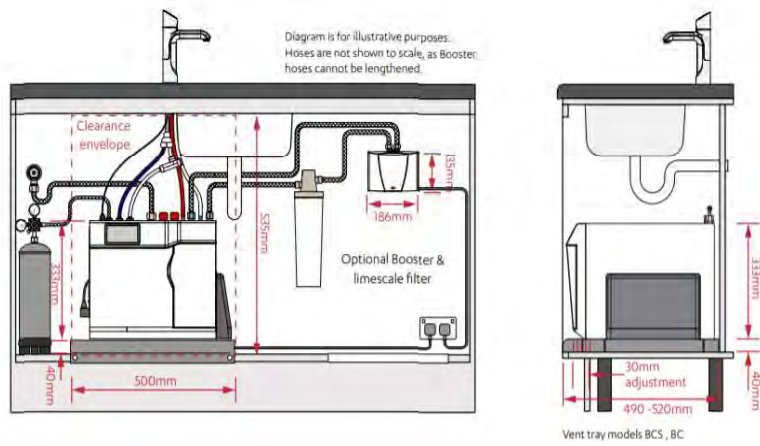

Installatie inbouwunit

Vrije ruimte nodig voor inbouwunit