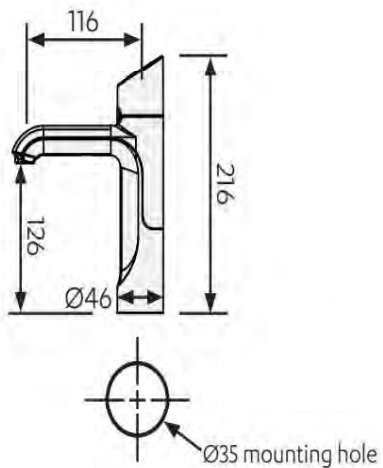

Classic Plus