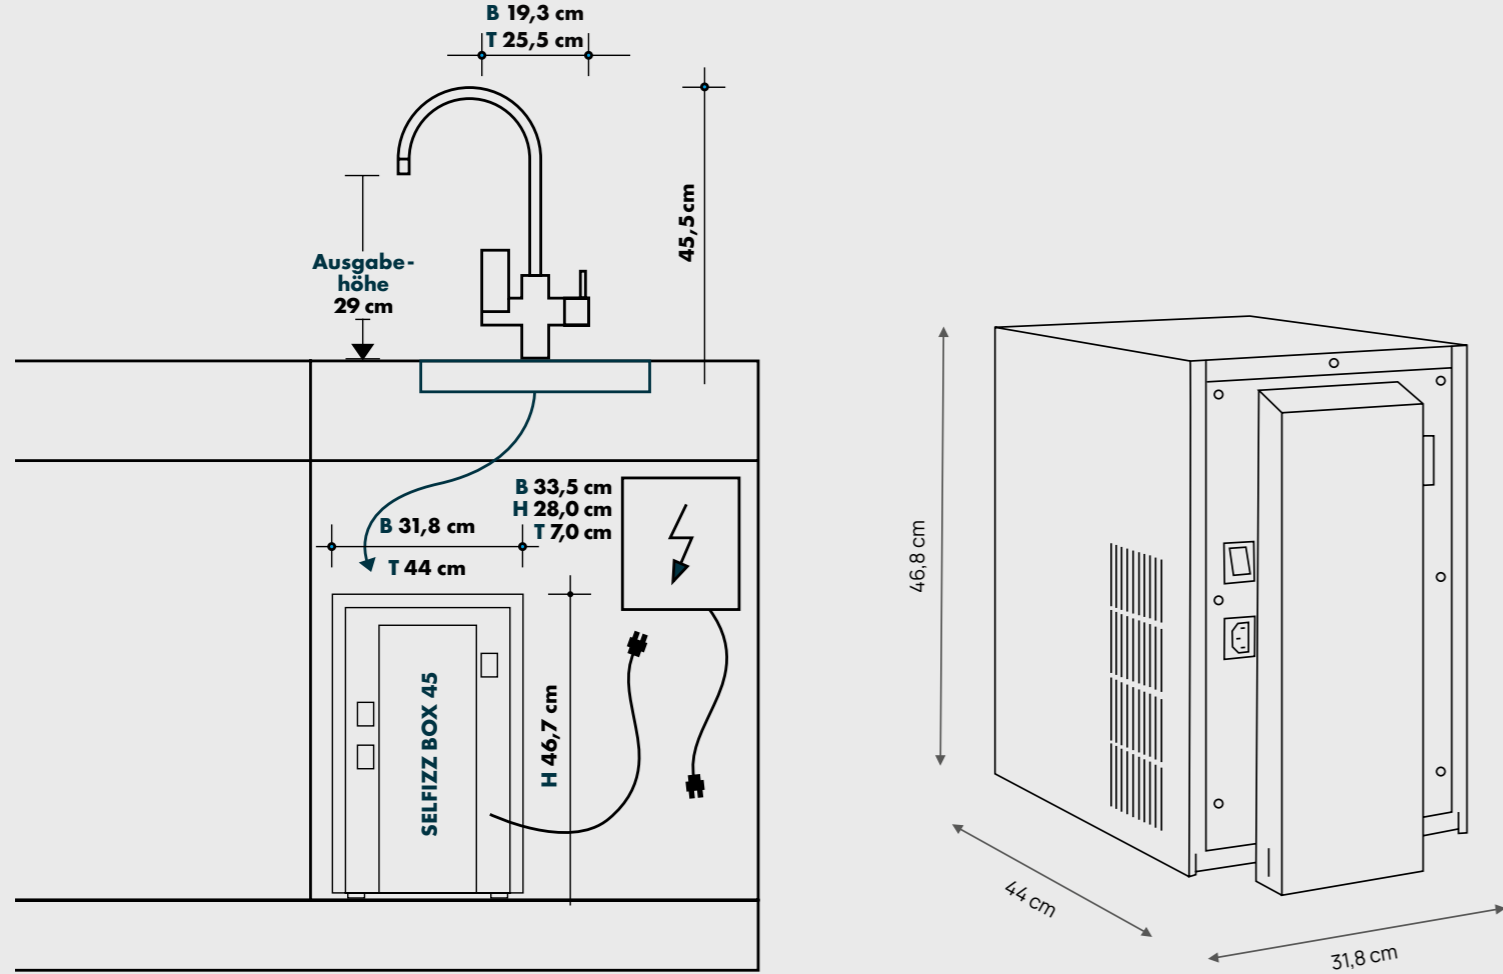

Bequeme Hebelfunktion für die Nutzung der zwei Leitungswasseroptionen.

Platzsparende Lösung ideal für reduzierte Küchendesigns

Hoher Ausgabebereich mit 29 cm zum Befüllen von Flaschen und Karaffen

In Kombination mit leistungsstarkem Unterbau-Kühlgerät, passend für jede Küchenzeile

Unbegrenzter Zugang zu Wasser durch direkten Wasseranschluss

Maximale Hygienesicherheit

Die 7Touch wird in Kombination mit der Selfizz Box 45 installiert. Die Box wird einfach im Schrank unter der Arbeitsplatte untergebracht und bereitet unbemerkt das Trinkwasser auf. Ihre Mitarbeiter, Gäste und Kunden erhalten jederzeit frisches, gefiltertes Wasser.

45
l/ Std.

KÜHLEISTUNG

Technische Daten

Wasseroptionen

Modell	Ungekühlt Still	Gekühlt Still	Gekühlt Sprudel	Gekühlt Medium	Heiß	Extra Heiß
CASM						

Technische Eigenschaften

Ausführung	Zapfhahn	Untertischgerät
Maße (BTH)	19,3 cm x 25,5 cm x 45,5 cm	31,8 cm x 44 cm x 46,8cm Einbau-Maße: 40 cm x 48 cm x 50 cm Control-Box: 33 cm x 7 cm x 28 cm
Gewicht	5,9 kg	38 kg
Ausgabehöhe	29 cm	

Montage-Anschlussvoraussetzungen*

Stromversorgung	Zwei Schukosteckdose 230 V – 50 Hz mit 16A Absicherung
Trinkwasseranschluss	3/8 Zoll oder 3/4 Zoll Außengewinde mit Absperrung (Eckventil) und einem Wasserdruck von min. 2,5 bar
Abstände	ca. 50 - 80 cm Abstand des Trinkwasseranschlusses vom Boden, 10 cm Abstand für die Gerätebelüftung