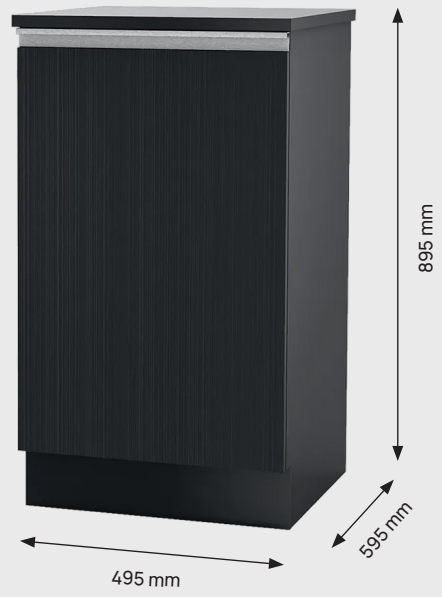

Atlas

Robuste og elegante underskabe/
basekabinetter til moderne
arbejdspladser, ideelle til integration af
både drikkevands- og kaffeløsninger.

- Atlas-serien er designet til sømløs integration af både vand- og kaffeløsninger. Hvert skab tilbyder rummelig plads og tilpasningsmuligheder.
- Seriens flere størrelsesmuligheder opfylder forskellige behov og pladsforhold.
- Atlas-serien fra Sverige kombinerer moderne æstetik med langvarig holdbarhed og tilbyder et professionelt udseende med sit stilrene sorte laminat, der passer til enhver indretning.

Tekniske specifikationer

Specifikationer

Model	Atlas 50	Atlas 60	Atlas 100	Atlas 120
Mål BxDxH	495 x 595 x 895 mm	595 x 595 x 895 mm	990 x 595 x 895 mm	1190 x 595 x 895 mm
Materiale	Laminat sortbejset eg (kan tilpasses efter ønske)			