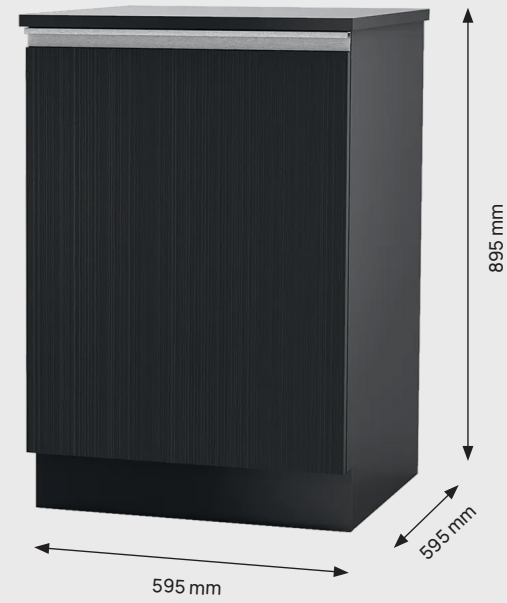

Atlas

Robuste og elegante underskabe/
basekabinetter til moderne
arbejdspladser, ideelle til integration af
både drikkevands- og kaffeløsninger.

- Atlas-serien er designet til sømløs integration af både vand- og kaffeløsninger. Hvert skab tilbyder rummelig plads og tilpasningsmuligheder.
- Seriens flere størrelsesmuligheder opfylder forskellige behov og pladsforhold.
- Atlas-serien fra Sverige kombinerer moderne æstetik med langvarig holdbarhed og tilbyder et professionelt udseende med sit stilrene sorte laminat, der passer til enhver indretning.

Tekniske specifikationer

Specifikationer

Model	Atlas 50	Atlas 60	Atlas 100	Atlas 120
Mål BxDxH	495 x 595 x 895 mm	595 x 595 x 895 mm	990 x 595 x 895 mm	1190 x 595 x 895 mm
Materiale	Laminat sortbejset eg (kan tilpasses efter ønske)			