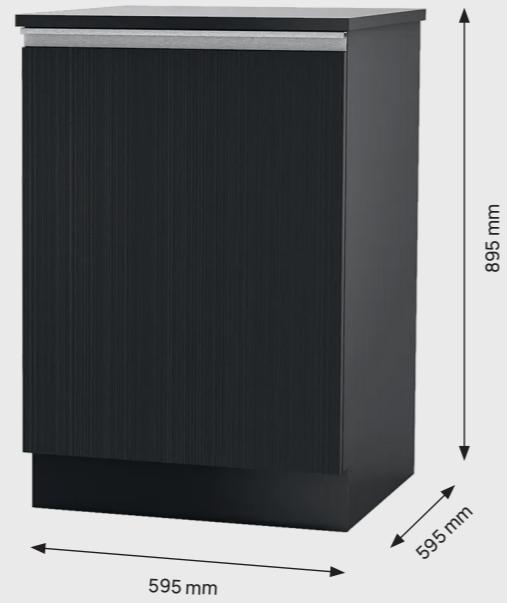

Atlas

Robuste og elegante underskap/
basekabinetter for moderne
arbeidsplasser, ideelle for integrering av
både drikkevann og kaffeløsninger.

- Atlas-serien er designet for sømløs integrering av både vann- og kaffeløsninger. Hvert skap tilbyr romslig plass og tilpasningsmuligheter.
- Seriens flere størrelsesalternativer tilfredsstiller ulike behov og plasskrav.
- Atlas-serien fra Sverige kombinerer moderne estetikk med varig holdbarhet og tilbyr et profesjonelt utseende med sitt stilrene svarte laminat, passende for enhver innredning.

Tekniske spesifikasjoner

Spesifikasjoner

Modell	Atlas 50	Atlas 60	Atlas 100	Atlas 120
Mål BxDxH	495 x 595 x 895 mm	595 x 595 x 895 mm	990 x 595 x 895 mm	1190 x 595 x 895 mm
Material	Laminat svartbeiset eik (kan tilpasses etter ønske)			