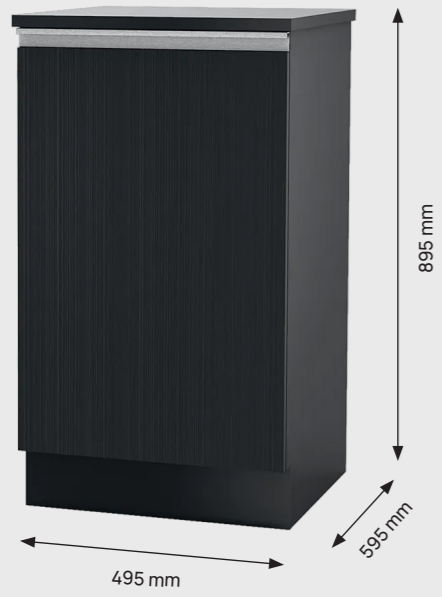

Atlas

Robuste og elegante underskap/
basekabinetter for moderne
arbeidsplasser, ideelle for integrering av
både drikkevann og kaffeløsninger.

- Atlas-serien er designet for sømløs integrering av både vann- og kaffeløsninger. Hvert skap tilbyr romslig plass og tilpasningsmuligheter.
- Seriens flere størrelsesalternativer tilfredsstiller ulike behov og plasskrav.
- Atlas-serien fra Sverige kombinerer moderne estetikk med varig holdbarhet og tilbyr et profesjonelt utseende med sitt stilrene svarte laminat, passende for enhver innredning.

Tekniske spesifikasjoner

Spesifikasjoner

Modell	Atlas 50	Atlas 60	Atlas 100	Atlas 120
Mål BxDxH	495 x 595 x 895 mm	595 x 595 x 895 mm	990 x 595 x 895 mm	1190 x 595 x 895 mm
Material	Laminat svartbeiset eik (kan tilpasses etter ønske)			