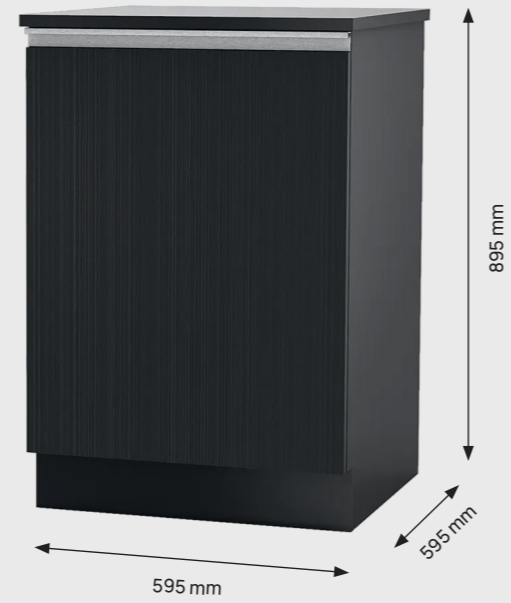

Atlas

Robusta och eleganta underskåp för moderna arbetsplatser, perfekta för integrering av både dricksvatten- och kaffelösningar.

- Atlasserien är designad för sömlös integrering av både vatten- och kaffelösningar. Varje skåp erbjuder gott om plats och anpassningsmöjligheter.
- Skåpet finns i flera storlekar för att tillfredsställa olika behov och platskrav.
- Atlas-serien från Sverige kombinerar modern estetik med långvarig hållbarhet och erbjuder ett professionellt utseende med sitt stilrena svarta laminat, lämpligt för all typ av inredning.

Tekniska specifikationer

Specifikationer

Modell	Atlas 50	Atlas 60	Atlas 100	Atlas 120
Mått BxDxH	495 x 595 x 895 mm	595 x 595 x 895 mm	990 x 595 x 895 mm	1190 x 595 x 895 mm
Material	Laminat svartbetsad ek (går att anpassa efter önskemål)			