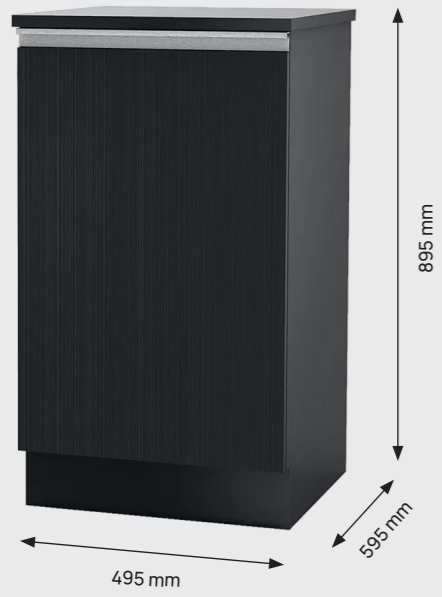

Atlas

Robusta och eleganta underskåp för moderna arbetsplatser, perfekta för integrering av både dricksvatten- och kaffelösningar.

- Atlasserien är designad för sömlös integrering av både vatten- och kaffelösningar. Varje skåp erbjuder gott om plats och anpassningsmöjligheter.
- Skåpet finns i flera storlekar för att tillfredsställa olika behov och platskrav.
- Atlas-serien från Sverige kombinerar modern estetik med långvarig hållbarhet och erbjuder ett professionellt utseende med sitt stilrena svarta laminat, lämpligt för all typ av inredning.

Tekniska specifikationer

Specifikationer

Modell	Atlas 50	Atlas 60	Atlas 100	Atlas 120
Mått BxDxH	495 x 595 x 895 mm	595 x 595 x 895 mm	990 x 595 x 895 mm	1190 x 595 x 895 mm
Material	Laminat svartbetsad ek (går att anpassa efter önskemål)			