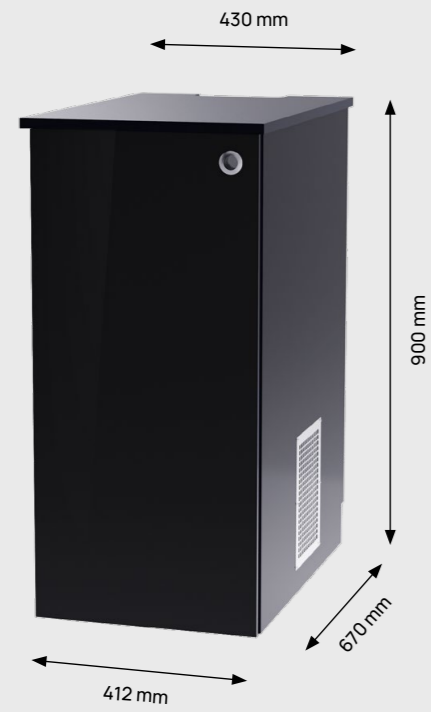

Nordic Line

Nordic Line från Culligan ger dig ett stiligt och funktionellt underskåp i svart laminat, idealiskt för integrering av vatten- och kaffemaskiner.

- Skåpet är designat för att inkludera allt nödvändigt för kaffe- och dricksvattenlösningar, med plats för kylare, kolsyreflaska och filter, och är optimerat för maximal kylprestanda.
- Skåpet finns tillgängligt i olika bredder, inklusive dubbel och enkel, med tre valmöjligheter för bredden på toppskivan.
- Producerat i Sverige, garanterar Nordic Line hög kvalitet och hållbarhet.

Tekniska specifikationer

Specifikationer

Modell	Enkel, toppskiva S	Enkel, toppskiva M	Enkel, toppskiva L	Dubbel
Mått BxDxH	430 x 670 x 900 mm	660 x 670 x 900 mm	850 x 670 x 900 mm	1000 x 630 x 895 mm
Färg	Svart			